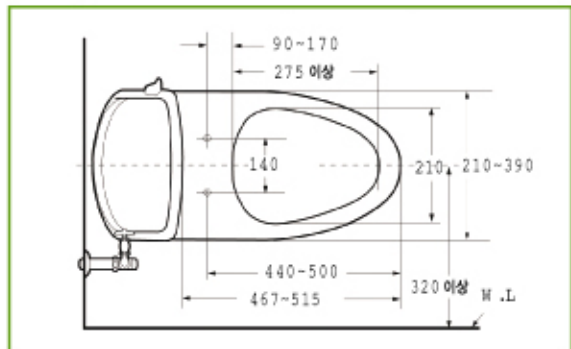

■ 설치 가능조건

대림통상(주)

본사 영업부 : 서울특별시 서대문구 연희동 87-9
대림통상 빌딩 6F
TEL : (02)730-9811~6
FAX : (02)730-9810, 733-7098

고객서비스 팀 : 서울 : (02)723-8202
영남 : (051)811-2300~6
호남 : (042)253-7922

*제품문의나 A/S는 가까운 대리점으로 연락주세요.

■ 삼익원 손재희상 책임보험 가입