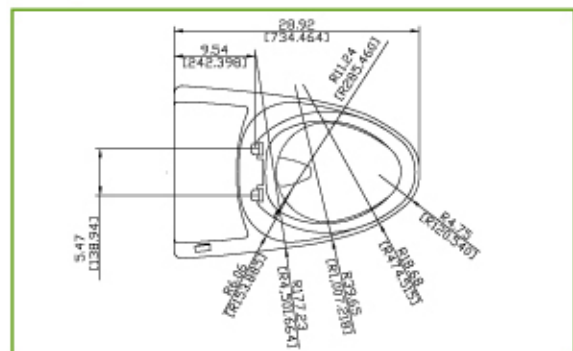

물온도 조절기능

사용자의 취향이나 계절에 따라 온도조절 가능 냉(상온)-저~고(30~40°C)

건조 기능

사용자의 취향이나 계절에 따라 온도조절가능 온풍온도 냉(상온)-저~고(30~50°C)

시트센서

비데를 사용하고자 할 때만 동작되는 감지센서가 내장 되어 오동작과 어린이의 장난을 방지

■ 설치 가능조건

대림통상(주)