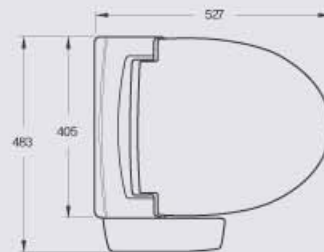

### 세정위치 조절

사용자의 체형에 맞게 전, 후 버튼을 사용하여 노즐의 위치를 조절할 수 있는 기능

본사 영업부 : 서울특별시 서대문구 연희동 87-9  
대림통상 빌딩 6F  
TEL (02)730-9811~6  
FAX (02)730-9810, 733-7098

고객서비스 : 전국대표 1588-8209

\*제품문의나 A/S는 가까운 대리점으로 연락주시요.