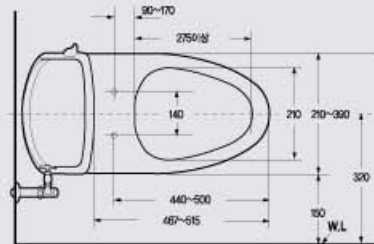

### 세정위치 조절

사용자의 체형에 맞게 전, 후 버튼을 사용하여 노즐의 위치를 조절할 수 있는 기능

본사 영업부 : 서울특별시 서대문구 연희동 87-9  
대림통상 빌딩 6F  
TEL (02)730-9811~6  
FAX (02)730-9810, 733-7098

고객서비스 : 전국대표 1588-8209

\*제품문의나 A/S는 가까운 대리점으로 연락주시요.