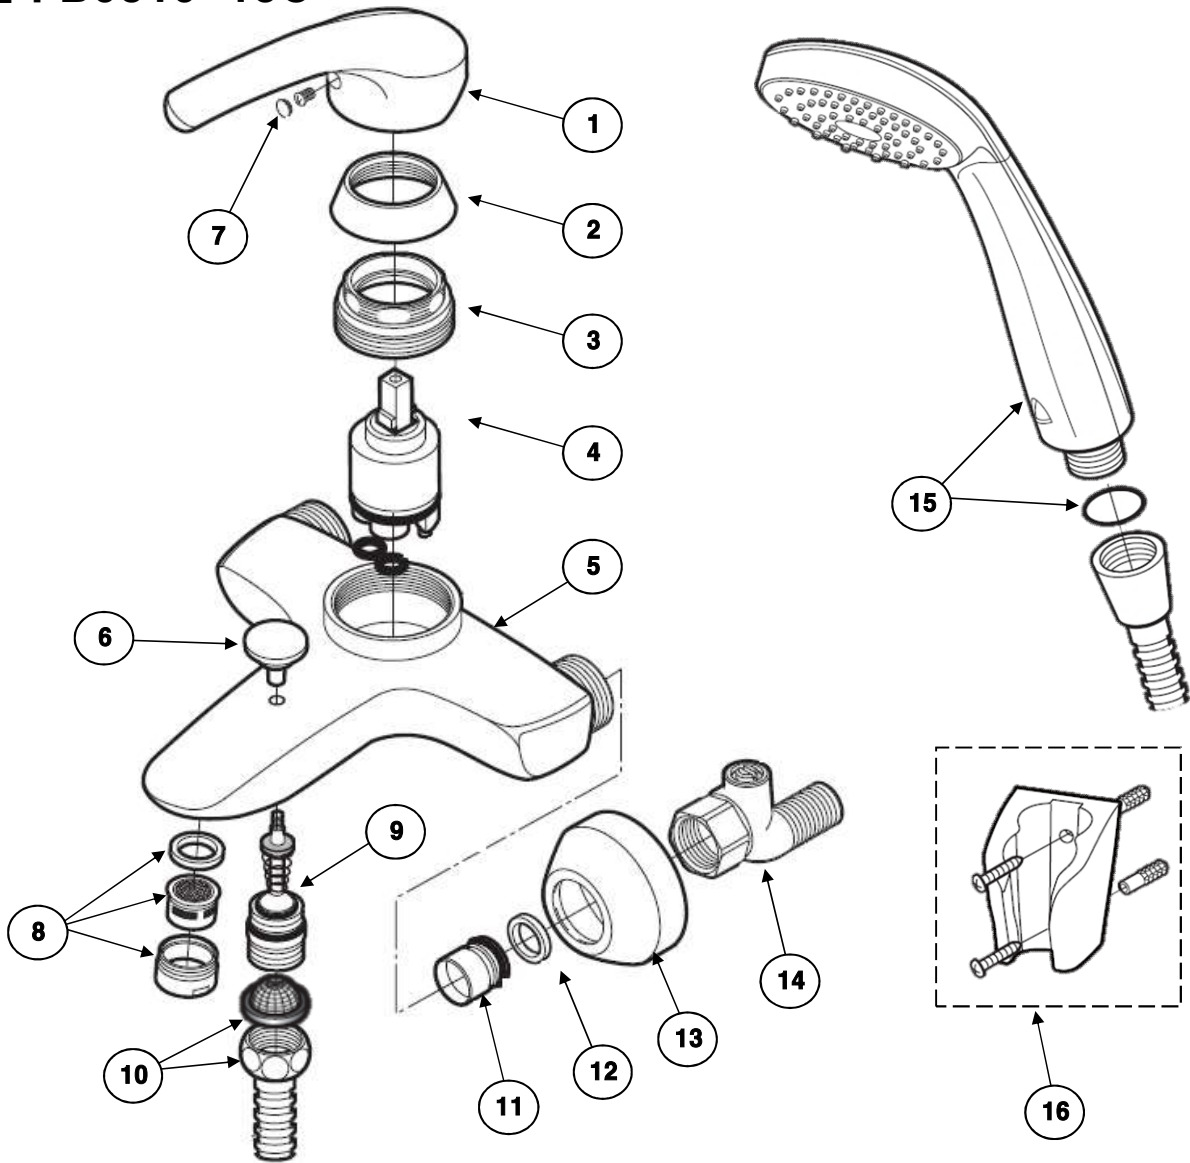

■ FB0310-15C

구분	품번	품명	비고
1	AH261C	LEVER Ass'Y	
2	26424C	COVER	
3	26419	RETAINER NUT	
4	AC180	CARTRIDGE Ass'Y	
5	12921-15C + 18390C	BODY + ADAPTER	
6	87226C	KNOB	
7	A75315	CAP Ass'Y	
8	AE042C	AERATOR Ass'Y	
9	AV145C	DIVERT VALVE Ass'Y	
10	AD142P	FLEXIBLE HOSE Ass'Y	
11	AV158-1K	CHECK VALVE Ass'Y	제품 1 SET 당 2 EA
12	19046	GASKET	제품 1 SET 당 2 EA
13	A72045C	ESCUTCHEON Ass'Y	제품 1 SET 당 2 EA
14	PR012-1CX	ADJUST ARM Ass'Y	제품 1 SET 당 2 EA
15	AF158C-D	HAND SHOWER Ass'Y	
16	A14063C	HANGER Ass'Y	