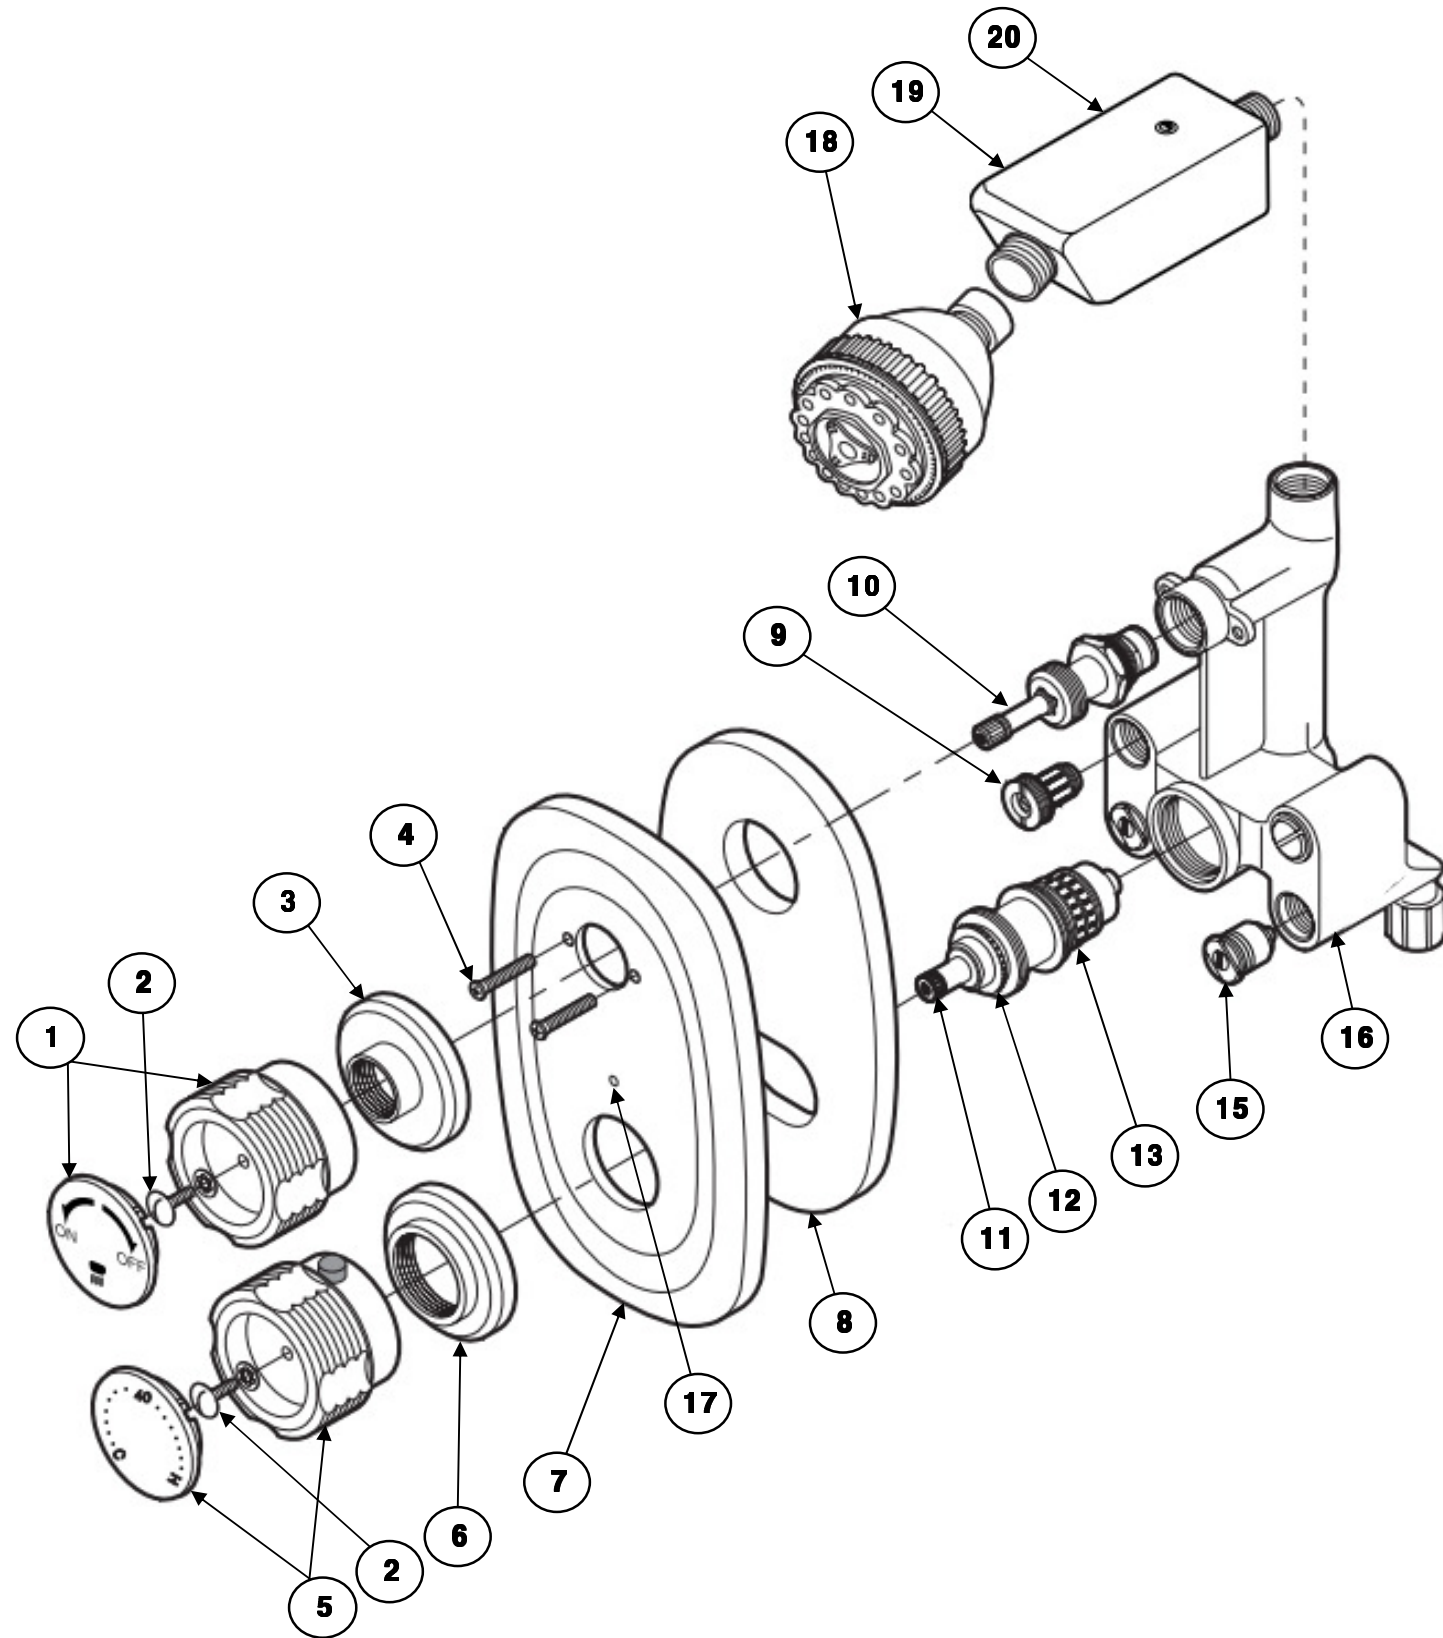

# ■ FB196C

구분	품번	품명	비고
1	AH059-2	HANDLE Ass'Y	31074C-1 (1ea.) 별도
2	23166N	SCREW	
3	31126C	COVER RING	
4	23178	SCREW	
5	AH059-1	HANDLE Ass'Y	31074C-1 (1ea.) 별도
6	31131C	COVER RING	
7	26274C	COVER PLATE	
8	56055	SPONGE SEAT	
9	AV043	CHECK VALVE Ass'Y	
10	AC053-1L	CARTRIDGE Ass'Y	
11	31017	SERRATION RING	
12	31361	STOP RING	
13	AV130-1	TEMP. CONTROLLER	
14	26521	양생커버	미표시
15	16121	STEM	26244 (2ea.), 61001 (2ea.), 61019 (2ea.), 35051 (2ea.), 19141 (2ea.), 23047 (2ea.) 별도
16	12806	VALVE BODY	
17	82026RD	INDEX BUTTON	
18	AF105C	SHOWER HEAD Ass'Y	
19	67043-1C	ADAPTER	56011 (1ea.), 61049 (1ea.), 67020 (1ea.) 별도
20	23124	SET SCREW	
21	19539	GASKET	별도 포장, 미표시
22	24405	NUT	별도 포장, 미표시
23	T016	WRENCH(2.5mm)	별도 포장, 미표시