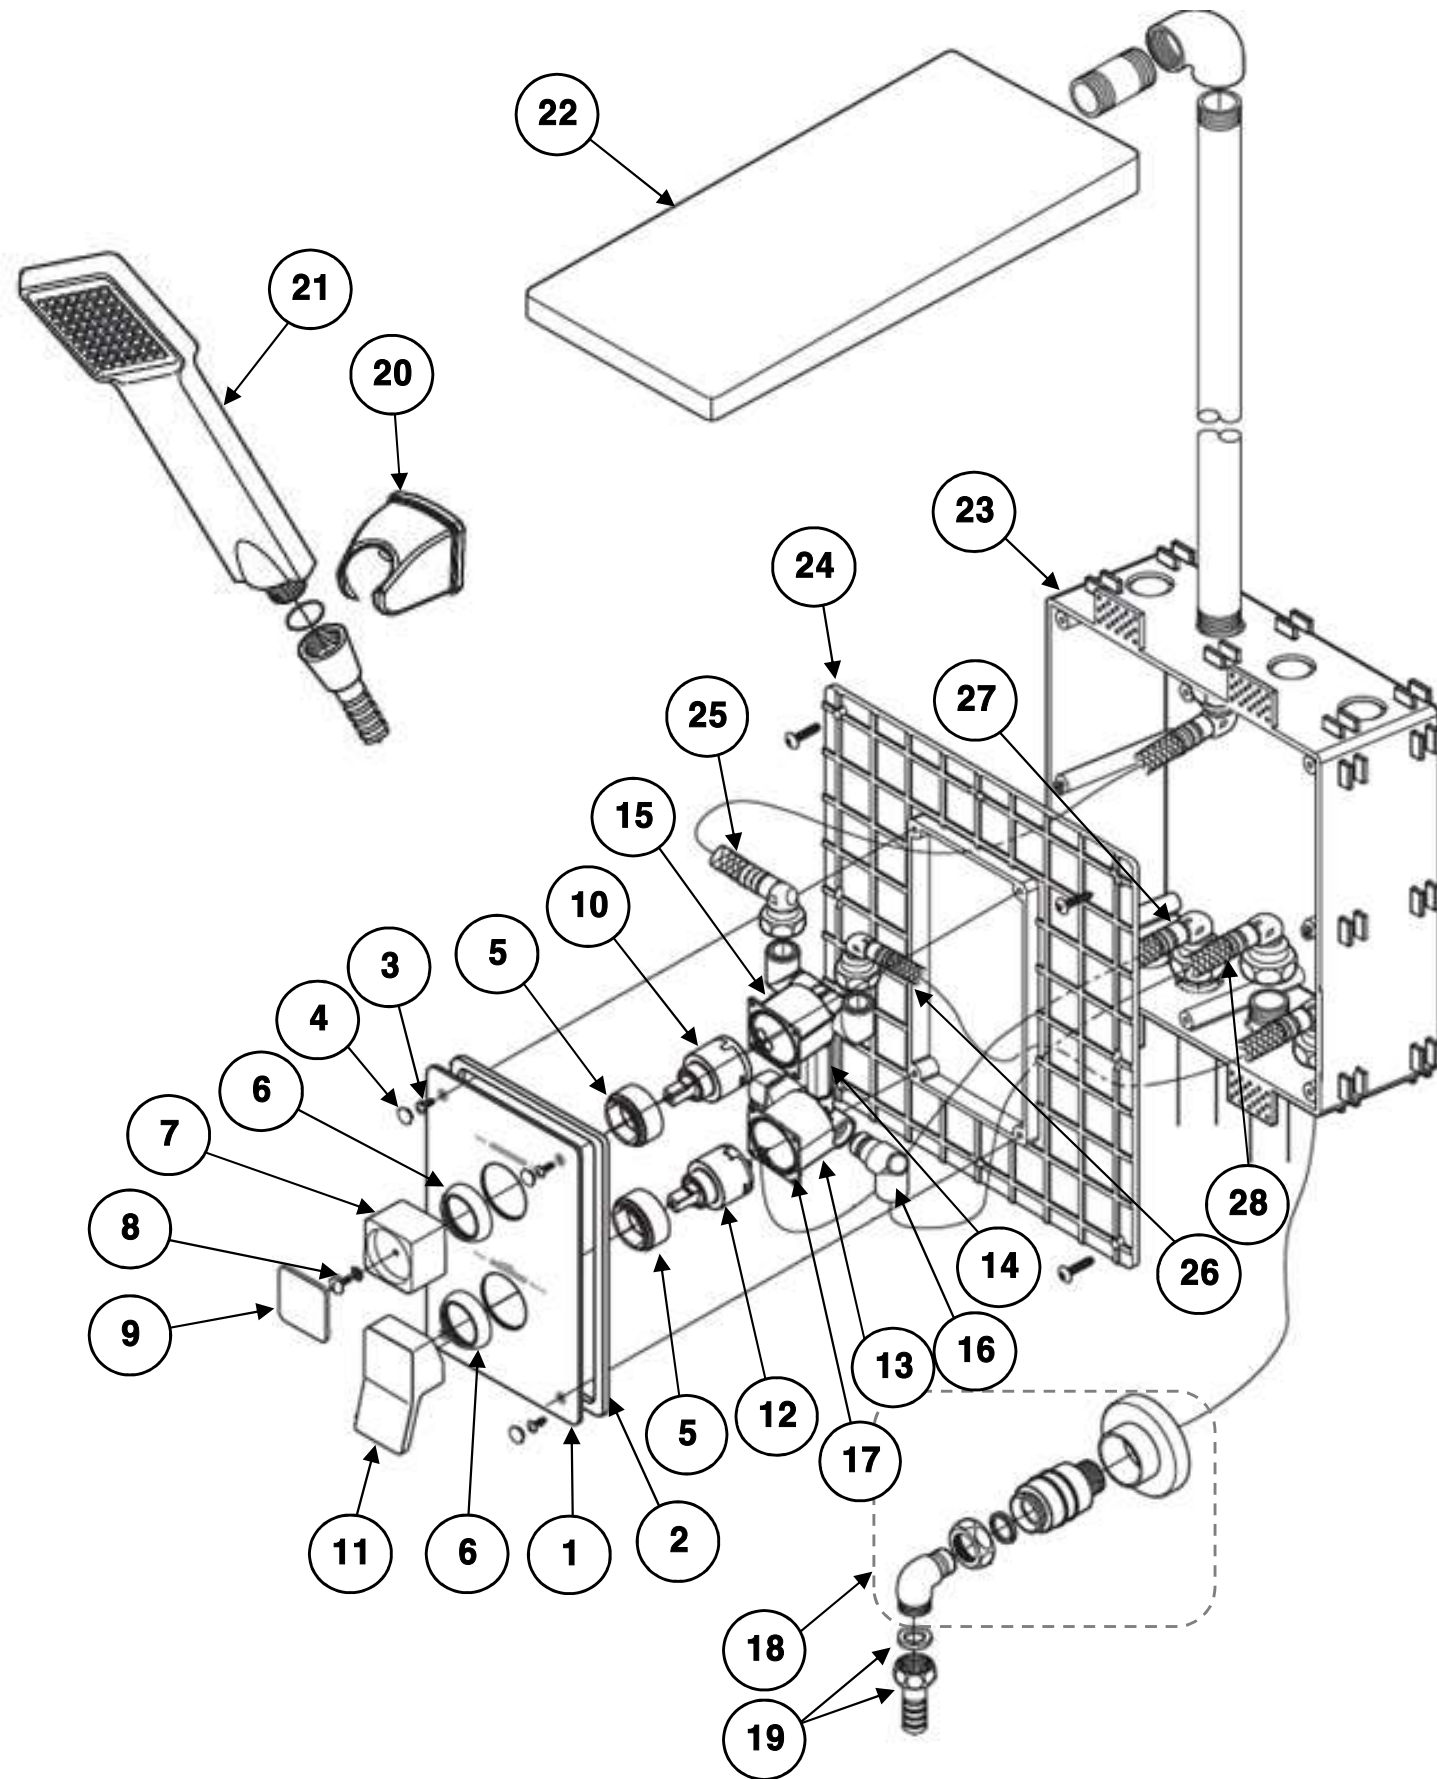

■ FB286

구분	품번	품명	비고
1	81142PC+81142S	PLATE	
2	56110	SPONGE SEAT	
3	23253	SEAT SCREW	제품 1 SET 당 4 EA
4	75271C	CAP	제품 1 SET 당 4 EA
5	26491	RETAINER NUT	제품 1 SET 당 2 EA
6	26543C	COVER	제품 1 SET 당 2 EA
7	87253C	HANDLE	
8	23166N	SCREW	
9	75287C	CAP	
10	AC083	CARTRIDGE	
11	AH256C	LEVER Ass'Y	
12	AC081	CARTRIDGE	
13	12863	BODY	
14	61043 (3ea) + 67474-1	CONNECTOR Ass'Y	
15	12863-1	BODY	
16	18281 + 61171	ELBOW Ass'Y	제품 1 SET 당 4 EA
17	23086	SCREW	제품 1 SET 당 8 EA
18	AX053C	ELBOW Ass'Y	
19	AD142P	FLEXIBLE HOSE Ass'Y	
20	A14063C	HANGER	
21	AF128C	HAND SHOWER Ass'Y	
22	AF133C	HEAD SHOWER Ass'Y	
23	AX079	RECLAMATION BOX Ass'Y	
24	AX080	RECLAMATION COVER Ass'Y	
25	AD182HE-30	BRAID HOSE Ass'Y	
26	AD182HA-30	BRAID HOSE Ass'Y	
27	AD182H-30	BRAID HOSE Ass'Y	
28	AD182C-30	BRAID HOSE Ass'Y	