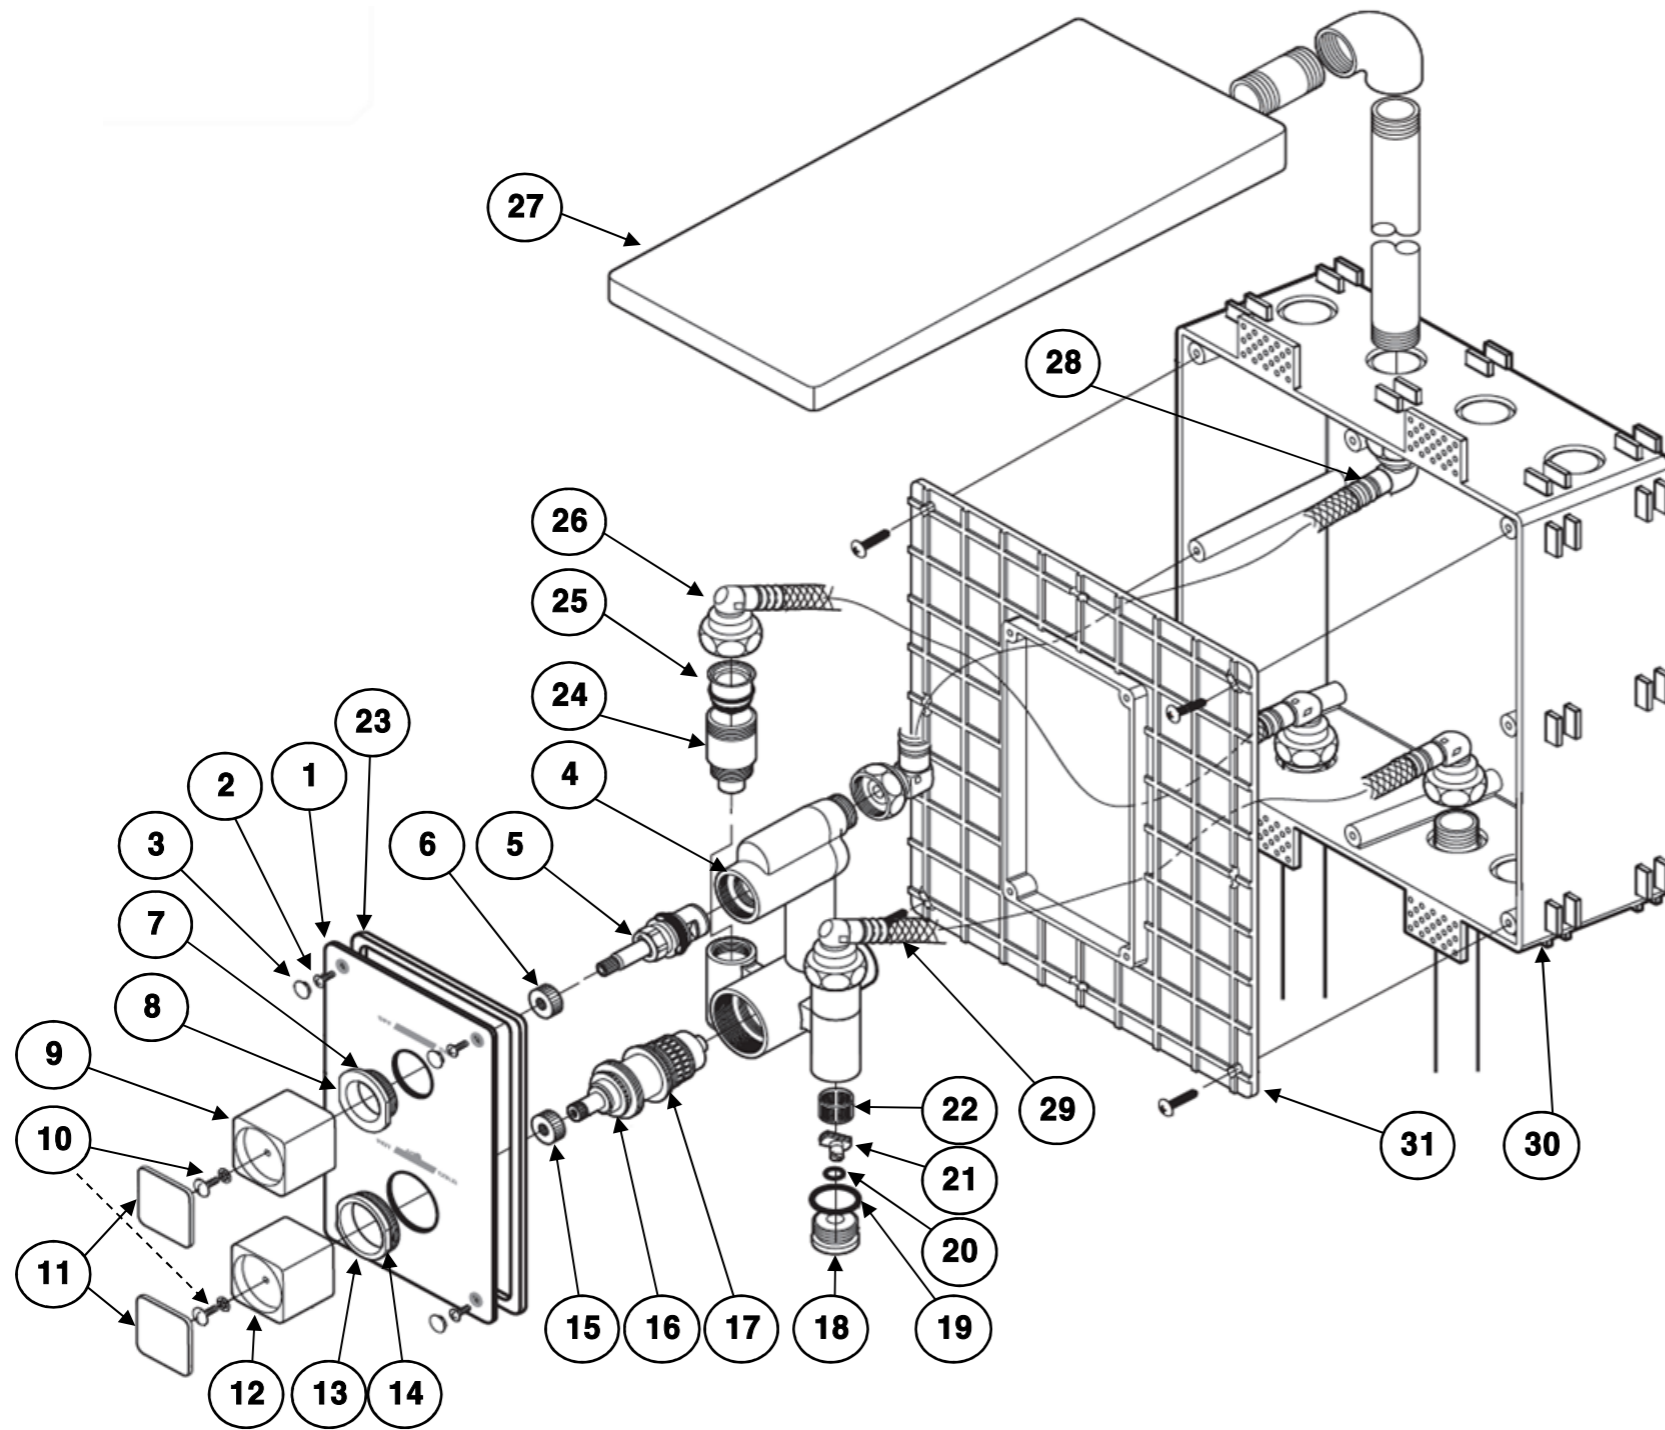

■ FB296

구분	품번	품명	비고
1	81133C	PLATE	
2	23253	SET SCREW	제품 1 SET 당 4 EA
3	75271C	CAP	제품 1 SET 당 4 EA
4	12844	VALVE BODY	
5	AC053L	CARTRIDGE	
6	31310	SERRATION RING	
7	63328	SLIP WASHER	
8	24419N	NUT	
9	87249C	HANDLE	
10	23166N	SCREW	제품 1 SET 당 2 EA
11	75287C	CAP	제품 1 SET 당 2 EA
12	AH249C	HANDLE Ass'Y	
13	24420N	NUT	
14	63356	SLIP WASHER	
15	31017	SERRATION RING	
16	31361	STOP RING	
17	AV130-2	TEMP.CONTROLLER	
18	26507-1	COVER	제품 1 SET 당 2 EA
19	61070	O-RING	제품 1 SET 당 2 EA
20	61001	O-RING	제품 1 SET 당 2 EA
21	16205 + A27049	STEM + DISK Ass'Y	제품 1 SET 당 2 EA
22	35084	STRAINER	제품 1 SET 당 2 EA
23	56110	SPONGE SEAT	
24	18329 + 61107	ADAPTER + O-RING	제품 1 SET 당 2 EA
25	AV043	CHECK VALVE Ass'Y	제품 1 SET 당 2 EA
26	AD181H-30	BRAID HOSE Ass'Y	
27	AF133C	HEAD SHOWER Ass'Y	
28	AD182-30	BRAID HOSE Ass'Y	
29	AD181C-30	BRAID HOSE Ass'Y	
30	AX079	RECLAMATION BOX Ass'Y	
31	AX080	RECLAMATION COVER Ass'Y	